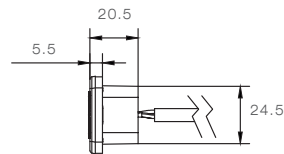

Produktvorschau Product preview

POSIPOINT IV LED MEHRFUNKTIONSLEUCHE LED MULTIPLE CHAMBER LIGHT

Abmessung für Montageausschnitt Dimension for mounting hole

Maßeinheit / unit of measurement: mm

VARIANTE: VERSION:

PRODUCT BENEFITS

- slim design
- unique price-performance ratio
- simple installation

POSIPOINT IV

TECHNISCHE DATEN / TECHNICAL FACTS

VARIANTE: VERSION:	Blink & Positionsleuchte vorne <i>direction indicator & front position lamp</i>	Stand-Brems-Blink <i>tail-stop-direction indicator</i>	Nebelschluss & Rückfahrleuchte <i>fog & reverse lamp</i>
NENNSPANNUNG: NOMINAL VOLTAGE:	12 V	12 V	12 V
SPANNUNGSBEREICH: VOLTAGE RANGE:	9 - 16 V	9 - 16 V	9 - 16 V
LEISTUNG: POWER:			
	Positionsleuchte <i>position lamp</i>	0,3 Watt	
	Fahrtrichtungsanzeiger <i>direction indicator</i>	2,9 Watt	1,0 Watt
	Schlussleuchte <i>tail lamp</i>		0,3 Watt
	Bremsleuchte <i>stop lamp</i>		1,1 Watt
	Nebelschlussleuchte <i>fog lamp</i>		2,6 Watt
	Rückfahrcheinwerfer <i>reversing lamp</i>		1,8 Watt
ANSCHLUSS: CONNECTION:	LEAR - Verbinder 5 pol., mit 80 mm Kabel <i>LEAR - Connector 5 pin, with 80 mm cable</i>	offenes Kabelende 500 mm <i>cable open-ended 500 mm</i>	offenes Kabelende 500 mm <i>cable open-ended 500 mm</i>
GEWICHT: WEIGHT:	100 g	120 g	120 g
ANBAU: MOUNTING POSITION:	360° 	360° 	horizontal / vertikal <i>horizontal / vertical</i> 
MATERIAL: MATERIAL:	PMMA		
TEMPERATURBEREICH: TEMPERATURE RANGE:	-30°C ~ +50°C		
IP-KLASSE: IP-RATING:	IP6K9K nur für die Beleuchtungseinheit <i>only for the lamp</i>		
EMV-ABNAHME: EMC APPROVAL:	R10		
DIMENSION: DIMENSION:	L= 190 mm, B= 32 mm, H= 23 mm		