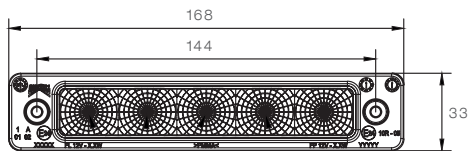

Produktvorschau Product preview

POSIPOINT IV LED MEHRFUNKTIONSLEUCHE LED MULTIPLE CHAMBER LIGHT

Abmessung für Montageausschnitt Dimension for mounting hole

Maßeinheit / unit of measurement: mm

VARIANTE: VERSION:

Blink & Positionsleuchte vorne
*direction indicator &
front position lamp*

Stand-Brems-Blink
tail-stop-direction indicator

Nebelschluss & Rückfahrleuchte
fog & reverse lamp

PRODUKTVORTEILE/NUTZEN

- schlankes Design
- gutes Preis-/Leistungsverhältnis
- einfache und unkomplizierte Installation

PRODUCT BENEFITS

- slim design
- unique price-performance ratio
- simple installation

POSIPOINT IV

TECHNISCHE DATEN / TECHNICAL FACTS

VARIANTE: VERSION:	Blink & Positionsleuchte vorne <i>direction indicator & front position lamp</i>	Stand-Brems-Blink <i>tail-stop-direction indicator</i>	Nebelschluss & Rückfahrleuchte <i>fog & reverse lamp</i>
NENNSPANNUNG: NOMINAL VOLTAGE:	12 V	12 V	12 V
SPANNUNGSBEREICH: VOLTAGE RANGE:	9 - 16 V	9 - 16 V	9 - 16 V
LEISTUNG: POWER:			
	Positionsleuchte <i>position lamp</i>	0,3 Watt	
	Fahrtrichtungsanzeiger <i>direction indicator</i>	2,9 Watt	1,0 Watt
	Schlussleuchte <i>tail lamp</i>		0,3 Watt
	Bremsleuchte <i>stop lamp</i>		1,1 Watt
	Nebelschlussleuchte <i>fog lamp</i>		2,6 Watt
	Rückfahrcheinwerfer <i>reversing lamp</i>		1,8 Watt
ANSCHLUSS: CONNECTION:	LEAR - Verbinder 5 pol., mit 80 mm Kabel <i>LEAR - Connector 5 pin, with 80 mm cable</i>	offenes Kabelende 500 mm <i>cable open-ended 500 mm</i>	offenes Kabelende 500 mm <i>cable open-ended 500 mm</i>
GEWICHT: WEIGHT:	100 g	120 g	120 g
ANBAU: MOUNTING POSITION:	360° 	360° 	horizontal / vertikal <i>horizontal / vertical</i> 
MATERIAL: MATERIAL:	PMMA		
TEMPERATURBEREICH: TEMPERATURE RANGE:	-30°C ~ +50°C		
IP-KLASSE: IP-RATING:	IP6K9K nur für die Beleuchtungseinheit <i>only for the lamp</i>		
EMV-ABNAHME: EMC APPROVAL:	R10		
DIMENSION: DIMENSION:	L= 190 mm, B= 32 mm, H= 23 mm		