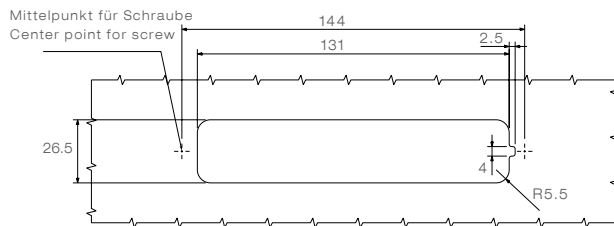

Produktvorschau Product preview

POSIPOINT IV LED MEHRFUNKTIONSLEUCHE LED MULTIPLE CHAMBER LIGHT

Abmessung für Montageausschnitt Dimension for mounting hole

Maßeinheit / unit of measurement: mm

VARIANTE: VERSION:

Blink & Positionsleuchte vorne
*direction indicator &
front position lamp*

Stand-Brems-Blink
tail-stop-direction indicator

Nebelschluss & Rückfahrleuchte
fog & reverse lamp

PRODUKTVORTEILE/NUTZEN

- schlankes Design
- gutes Preis-/Leistungsverhältnis
- einfache und unkomplizierte Installation

PRODUCT BENEFITS

- slim design
- unique price-performance ratio
- simple installation

POSIPOINT IV

TECHNISCHE DATEN / TECHNICAL FACTS

VARIANTE: VERSION:	Blink & Positionsleuchte vorne <i>direction indicator & front position lamp</i>	Stand-Brems-Blink <i>tail-stop-direction indicator</i>	Nebelschluss & Rückfahrleuchte <i>fog & reverse lamp</i>
NENNSPANNUNG: NOMINAL VOLTAGE:	12 V	12 V	12 V
SPANNUNGSBEREICH: VOLTAGE RANGE:	9 - 16 V	9 - 16 V	9 - 16 V
LEISTUNG: POWER:			
	Positionsleuchte <i>position lamp</i>	0,3 Watt	
	Fahrtrichtungsanzeiger <i>direction indicator</i>	2,9 Watt	1,0 Watt
	Schlussleuchte <i>tail lamp</i>		0,3 Watt
	Bremsleuchte <i>stop lamp</i>		1,1 Watt
	Nebelschlussleuchte <i>fog lamp</i>		2,6 Watt
	Rückfahrcheinwerfer <i>reversing lamp</i>		1,8 Watt
ANSCHLUSS: CONNECTION:	LEAR - Verbinder 5 pol., mit 80 mm Kabel <i>LEAR - Connector 5 pin, with 80 mm cable</i>	offenes Kabelende 500 mm <i>cable open-ended 500 mm</i>	offenes Kabelende 500 mm <i>cable open-ended 500 mm</i>
GEWICHT: WEIGHT:	100 g	120 g	120 g
ANBAU: MOUNTING POSITION:	360° 	360° 	horizontal / vertikal <i>horizontal / vertical</i> 
MATERIAL: MATERIAL:	PMMA		
TEMPERATURBEREICH: TEMPERATURE RANGE:	-30°C ~ +50°C		
IP-KLASSE: IP-RATING:	IP6K9K nur für die Beleuchtungseinheit <i>only for the lamp</i>		
EMV-ABNAHME: EMC APPROVAL:	R10		
DIMENSION: DIMENSION:	L= 190 mm, B= 32 mm, H= 23 mm		