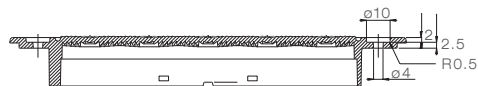

Produktvorschau Product preview

POSIPOINT IV LED MEHRFUNKTIONSLEUCHE LED MULTIPLE CHAMBER LIGHT

Abmessung für Montageausschnitt Dimension for mounting hole

Maßeinheit / unit of measurement: mm

VARIANTE: VERSION:

PRODUCT BENEFITS

- slim design
- unique price-performance ratio
- simple installation

POSIPOINT IV

TECHNISCHE DATEN / TECHNICAL FACTS

VARIANTE: VERSION:	Blink & Positionsleuchte vorne <i>direction indicator & front position lamp</i>	Stand-Brems-Blink <i>tail-stop-direction indicator</i>	Nebelschluss & Rückfahrleuchte <i>fog & reverse lamp</i>
NENNSPANNUNG: NOMINAL VOLTAGE:	12 V	12 V	12 V
SPANNUNGSBEREICH: VOLTAGE RANGE:	9 - 16 V	9 - 16 V	9 - 16 V
LEISTUNG: POWER:			
	Positionsleuchte <i>position lamp</i>	0,3 Watt	
	Fahrtrichtungsanzeiger <i>direction indicator</i>	2,9 Watt	1,0 Watt
	Schlussleuchte <i>tail lamp</i>		0,3 Watt
	Bremsleuchte <i>stop lamp</i>		1,1 Watt
	Nebelschlussleuchte <i>fog lamp</i>		2,6 Watt
	Rückfahrcheinwerfer <i>reversing lamp</i>		1,8 Watt
ANSCHLUSS: CONNECTION:	LEAR - Verbinder 5 pol., mit 80 mm Kabel <i>LEAR - Connector 5 pin, with 80 mm cable</i>	offenes Kabelende 500 mm <i>cable open-ended 500 mm</i>	offenes Kabelende 500 mm <i>cable open-ended 500 mm</i>
GEWICHT: WEIGHT:	100 g	120 g	120 g
ANBAU: MOUNTING POSITION:	360° 	360° 	horizontal / vertikal <i>horizontal / vertical</i> 
MATERIAL: MATERIAL:	PMMA		
TEMPERATURBEREICH: TEMPERATURE RANGE:	-30°C ~ +50°C		
IP-KLASSE: IP-RATING:	IP6K9K nur für die Beleuchtungseinheit <i>only for the lamp</i>		
EMV-ABNAHME: EMC APPROVAL:	R10		
DIMENSION: DIMENSION:	L= 190 mm, B= 32 mm, H= 23 mm		