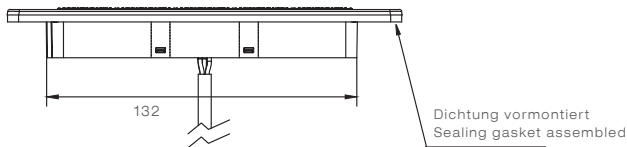

Produktvorschau Product preview

POSIPOINT IV LED MEHRFUNKTIONSLEUCHE LED MULTIPLE CHAMBER LIGHT

Abmessung für Montageausschnitt Dimension for mounting hole

Maßeinheit / unit of measurement: mm

VARIANTE: VERSION:

Blink & Positionsleuchte vorne
*direction indicator &
front position lamp*

Stand-Brems-Blink
tail-stop-direction indicator

Nebelschluss & Rückfahrleuchte
fog & reverse lamp

PRODUKTVORTEILE/NUTZEN

- schlankes Design
- gutes Preis-/Leistungsverhältnis
- einfache und unkomplizierte Installation